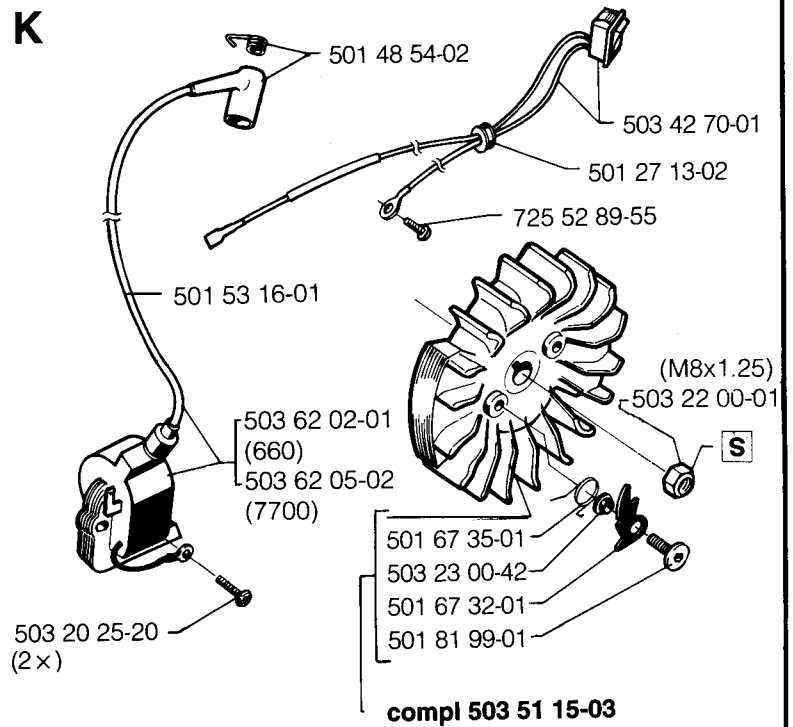

SPAREPARTS 107 24 39-64

H**J*****compl 506 08 86-03** **S****K****L*****compl 503 43 25-03**

M

*compl 503 43 03-13 **S**

N

P

compl 503 28 12-09

Walbro WJ 28 B

① 503 08 84-01
Packningssats
Set of gaskets
Dichtungssatz
Jeu de joints
Juego de junta

Q

Tillbehör
Accessories
Zubehöre
Accessoires
Accesorios

501 91 14-01

503 62 12-01

503 55 86-02 (5 mm)

503 55 86-01 (4 mm)

504 90 00-02 4mm

504 90 00-03 5mm

504 90 00-01 6mm

S

*compl 506 08 86-02 Serial number ≤ 4240001

503 56 04-01

738 22 02-25*

503 42 15-01