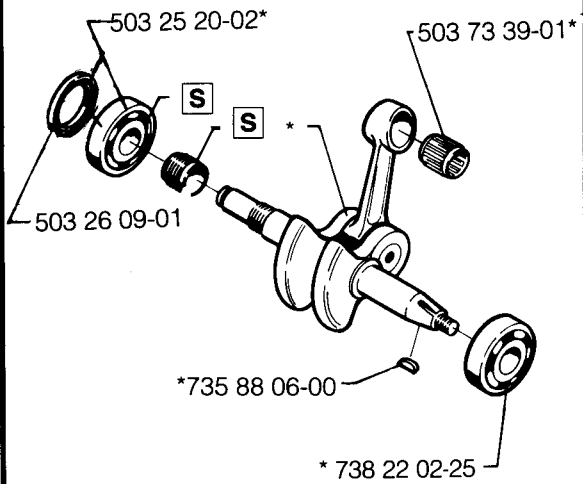

SPAREPARTS 107 24 39-64

H**J*****compl 506 08 86-03** **S****K****L*****compl 503 43 25-03**

M

*compl 503 43 03-13 **S**

N

P

compl 503 28 12-09

Walbro WJ 28 B

504 90 00-02 4mm

504 90 00-03 5mm

504 90 00-01 6mm

S

*compl 506 08 86-02 Serial number ≤ 4240001

503 56 04-01

738 22 02-25*

503 42 15-01