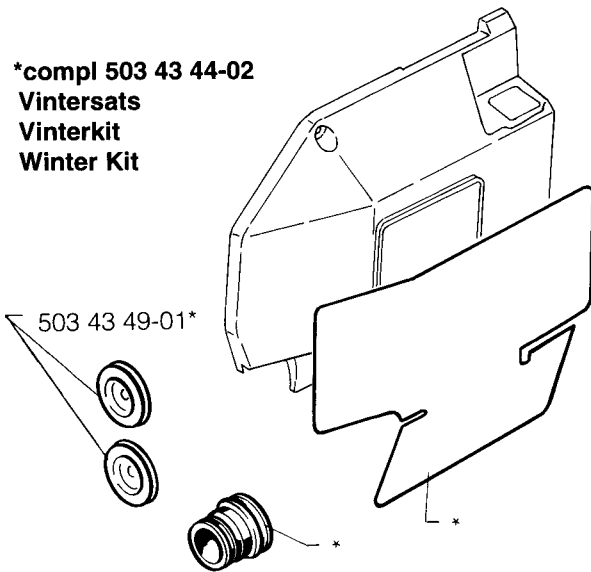

R

Leveras endast som reservdel
Delivery as spare part only
Nur als Ersatzteil lieferbar
Livrable seulement comme pièce de rechange
Solo como repuesto

*compl 503 43 44-02
Vintersats
Vinterkit
Winter Kit