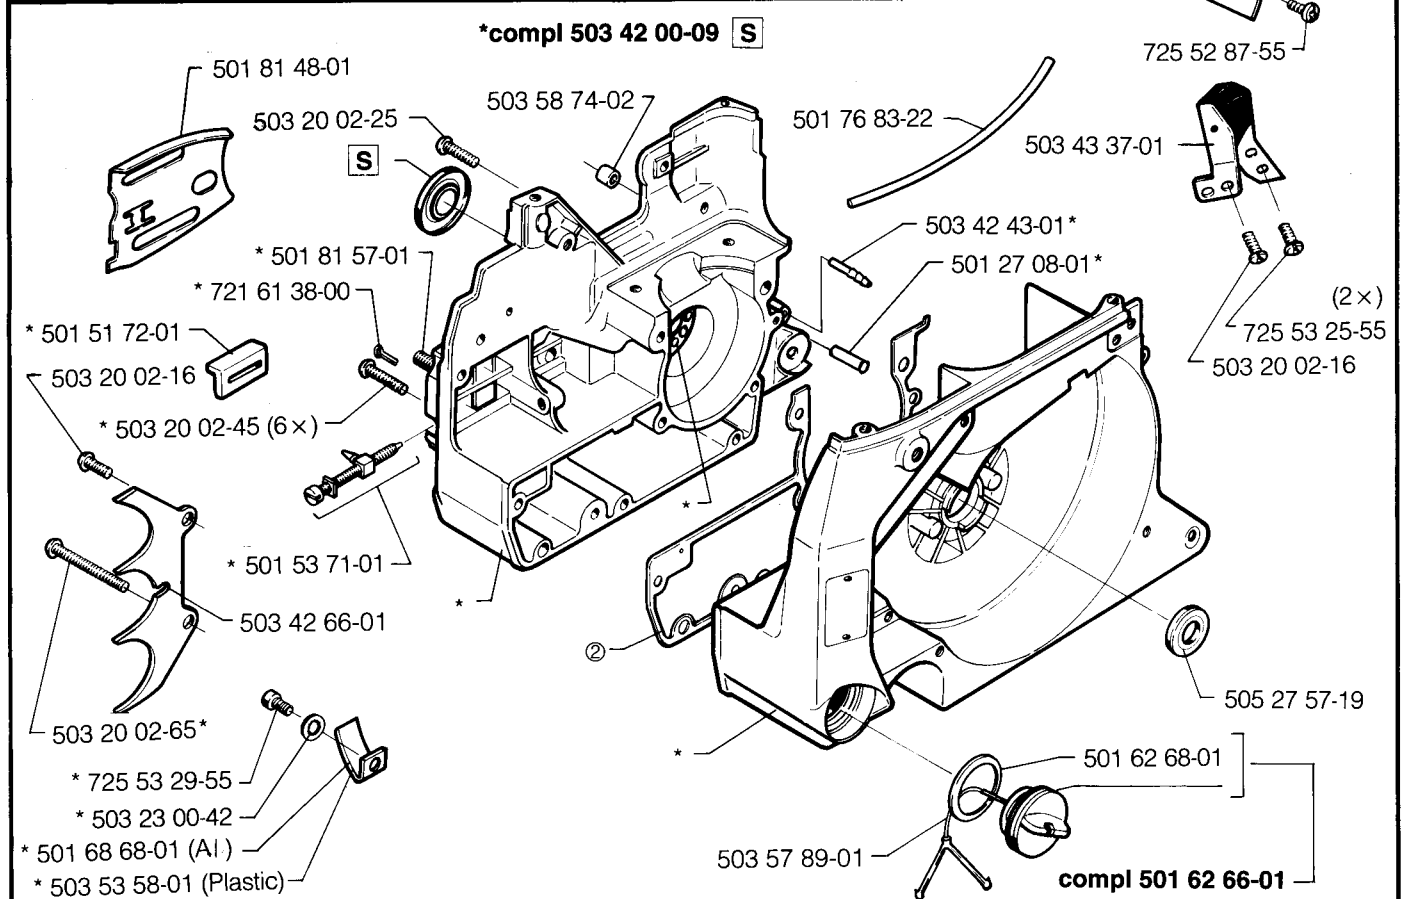

SPAREPARTS 107 24 39-64

H**J*****compl 506 08 86-03** **S****K****L*****compl 503 43 25-03**

M

*compl 503 43 03-13 **S**

N

P

compl 503 28 12-09

Walbro WJ 28 B

504 90 00-02 4mm

504 90 00-03 5mm

504 90 00-01 6mm

S

*compl 506 08 86-02 Serial number ≤ 4240001

503 56 04-01

738 22 02-25*

503 42 15-01

N=NY DETALJ
 NEW PART
 NEUES TEIL
 NOUVLE PIECE
 NUEVA PIEZA

2-5034383-01
 PACKINGSSATS
 SET OF GASKETS
 DICHTUNGSSATZ
 JEU DE JOINTS
 JUEGA DE JUNTAS