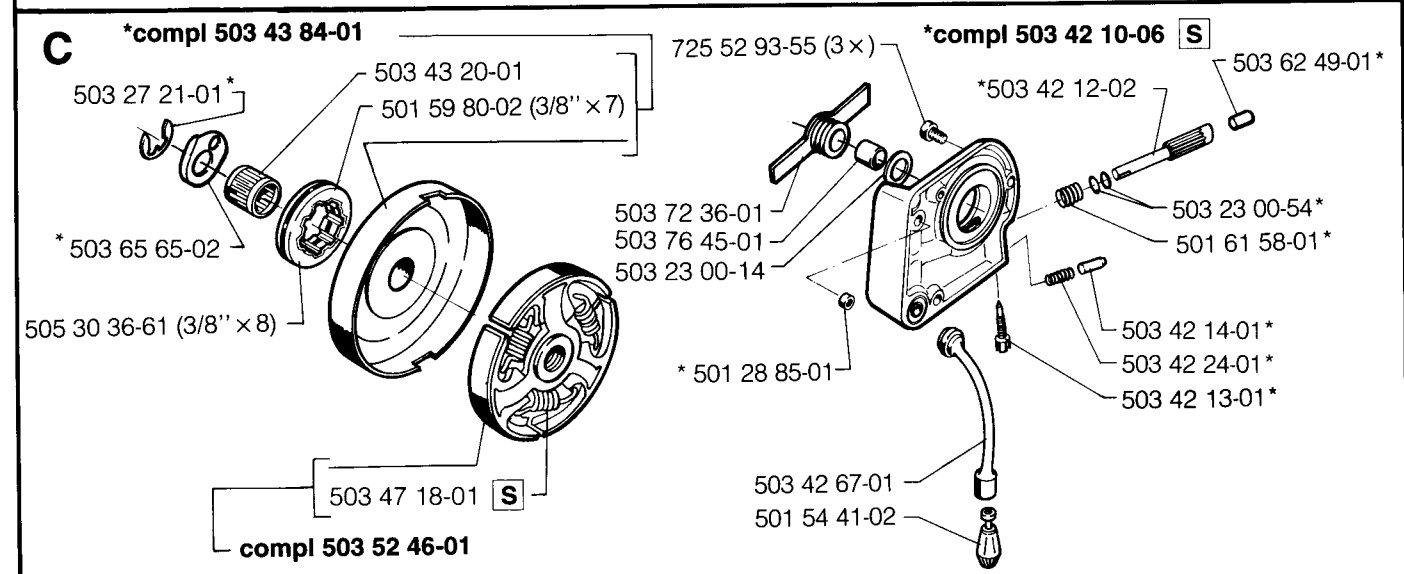

SPAREPARTS 107 24 39-64

H**J*****compl 506 08 86-03** **S****K****L*****compl 503 43 25-03**

M

*compl 503 43 03-13 **S**

N

P

compl 503 28 12-09

Walbro WJ 28 B

504 90 00-02 4mm

504 90 00-03 5mm

504 90 00-01 6mm

S

*compl 506 08 86-02 Serial number ≤ 4240001

503 56 04-01

738 22 02-25*

503 42 15-01