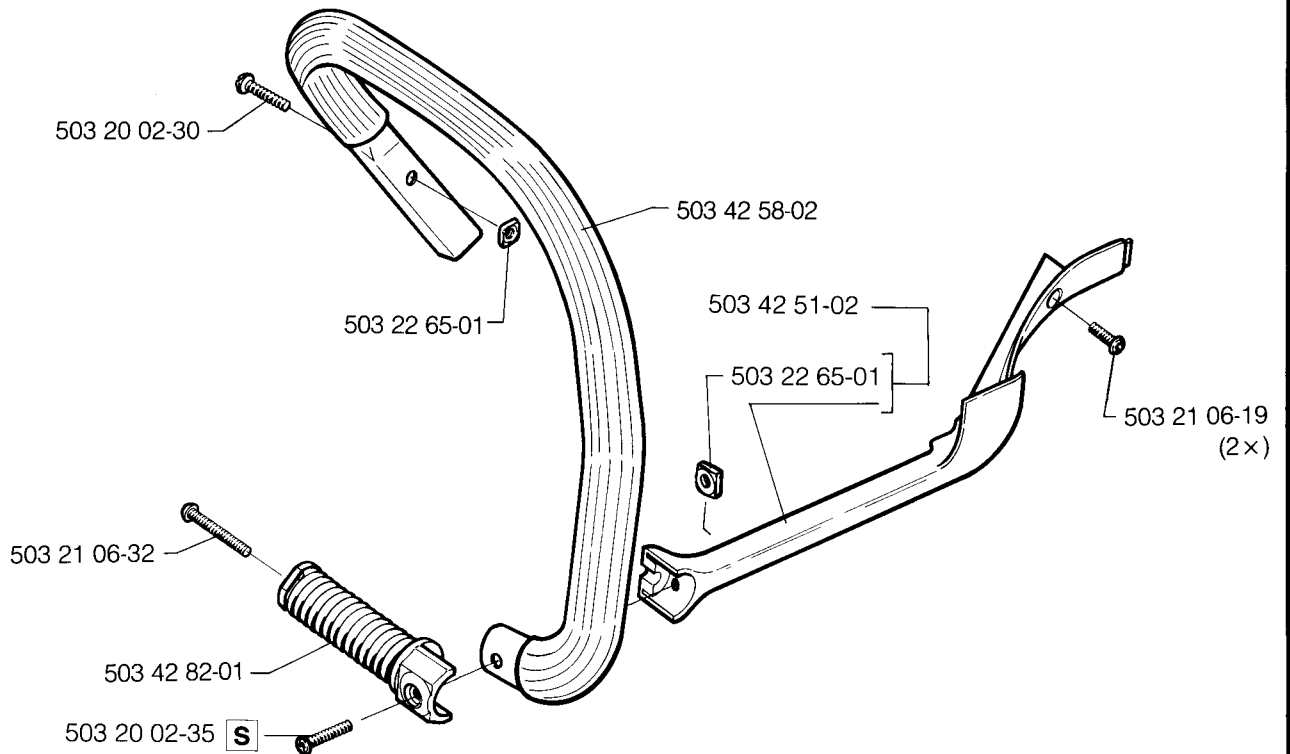

SPAREPARTS 107 24 39-64

H**J*****compl 506 08 86-03** **S****K****L*****compl 503 43 25-03**

M

*compl 503 43 03-13 **S**

N

P

compl 503 28 12-09

Walbro WJ 28 B

① 503 08 84-01
Packningssats
Set of gaskets
Dichtungssatz
Jeu de joints
Juego de junta

Q

Tillbehör
Accessories
Zubehöre
Accessoires
Accesorios

501 91 14-01

503 62 12-01

503 55 86-02 (5 mm)

503 55 86-01 (4 mm)

504 90 00-02 4mm

504 90 00-03 5mm

504 90 00-01 6mm

S

*compl 506 08 86-02 Serial number ≤ 4240001

503 56 04-01

738 22 02-25*

503 42 15-01

N=NY DETALJ
 NEW PART
 NEUES TEIL
 NOUVLE PIECE
 NUEVA PIEZA

2-5034383-01
 PACKINGSSATS
 SET OF GASKETS
 DICHTUNGSSATZ
 JEU DE JOINTS
 JUEGA DE JUNTAS