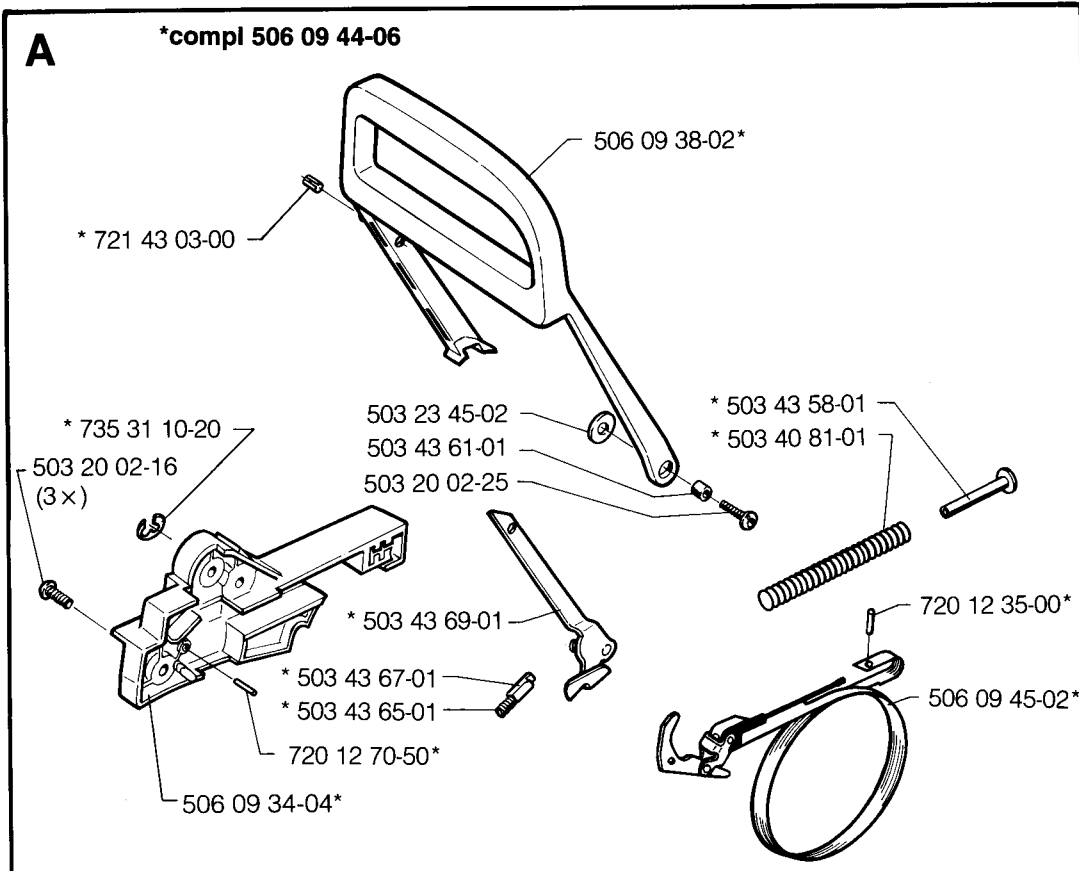

SPAREPARTS 107 24 39-64

H**J*****compl 506 08 86-03** **S****K****L*****compl 503 43 25-03**

M

*compl 503 43 03-13 **S**

N

P

compl 503 28 12-09

Walbro WJ 28 B

① 503 08 84-01
Packningssats
Set of gaskets
Dichtungssatz
Jeu de joints
Juego de junta

Q

Tillbehör
Accessories
Zubehöre
Accessoires
Accesorios

501 91 14-01

503 62 12-01

503 55 86-02 (5 mm)

503 55 86-01 (4 mm)

504 90 00-02 4mm

504 90 00-03 5mm

504 90 00-01 6mm

S

*compl 506 08 86-02 Serial number ≤ 4240001

503 56 04-01

738 22 02-25*

503 42 15-01