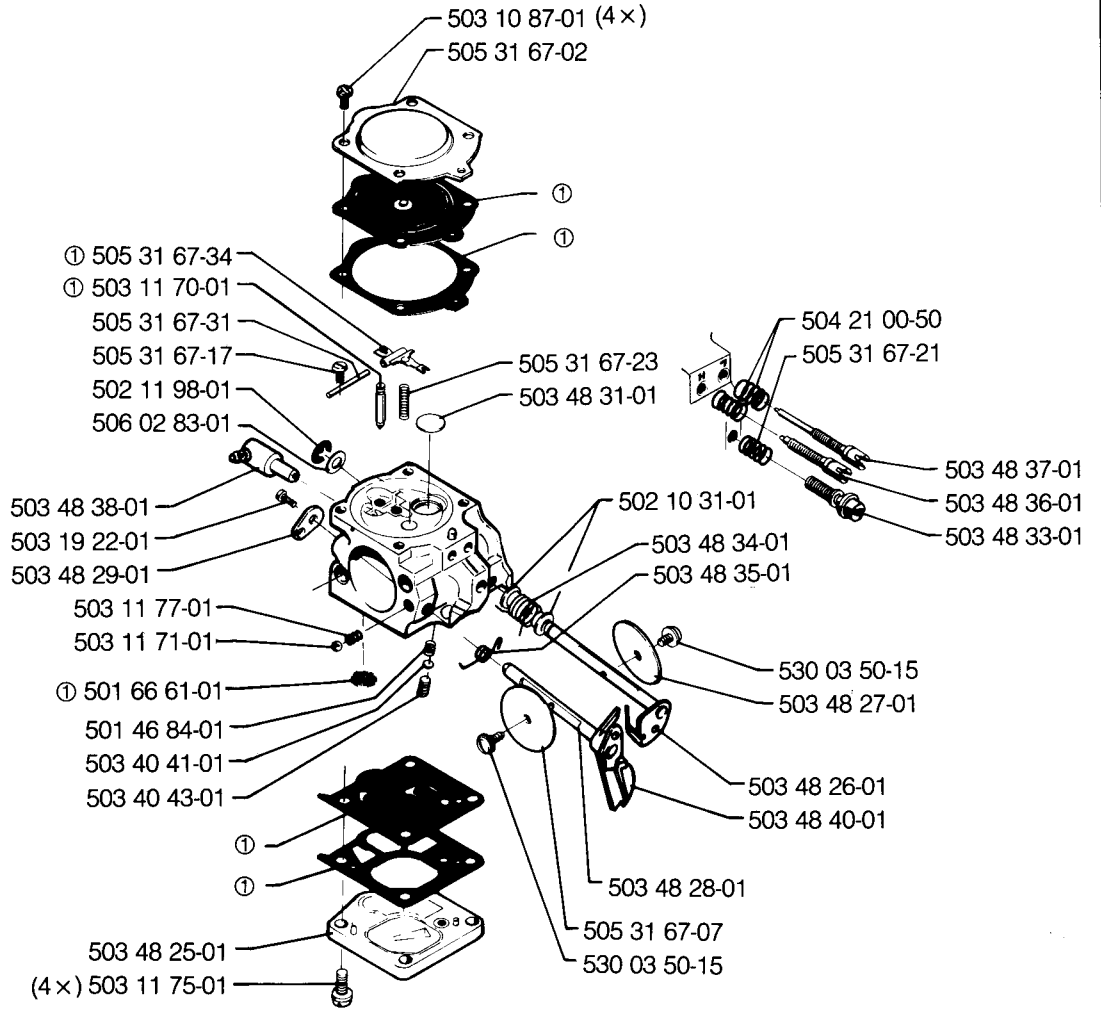

SPAREPARTS 107 24 39-64

H**J*****compl 506 08 86-03** **S****K****L*****compl 503 43 25-03**

M

*compl 503 43 03-13 **S**

N

P

compl 503 28 12-09

Walbro WJ 28 B

① 503 08 84-01
Packningssats
Set of gaskets
Dichtungssatz
Jeu de joints
Juego de junta

Q

Tillbehör
Accessories
Zubehöre
Accessoires
Accesorios

501 91 14-01

503 62 12-01

503 55 86-02 (5 mm)

503 55 86-01 (4 mm)

504 90 00-02 4mm

504 90 00-03 5mm

504 90 00-01 6mm

S

*compl 506 08 86-02 Serial number ≤ 4240001

503 56 04-01

738 22 02-25*

503 42 15-01

N=NY DETALJ
 NEW PART
 NEUES TEIL
 NOUVLE PIECE
 NUEVA PIEZA

2-5034383-01
 PACKINGSSATS
 SET OF GASKETS
 DICHTUNGSSATZ
 JEU DE JOINTS
 JUEGA DE JUNTAS