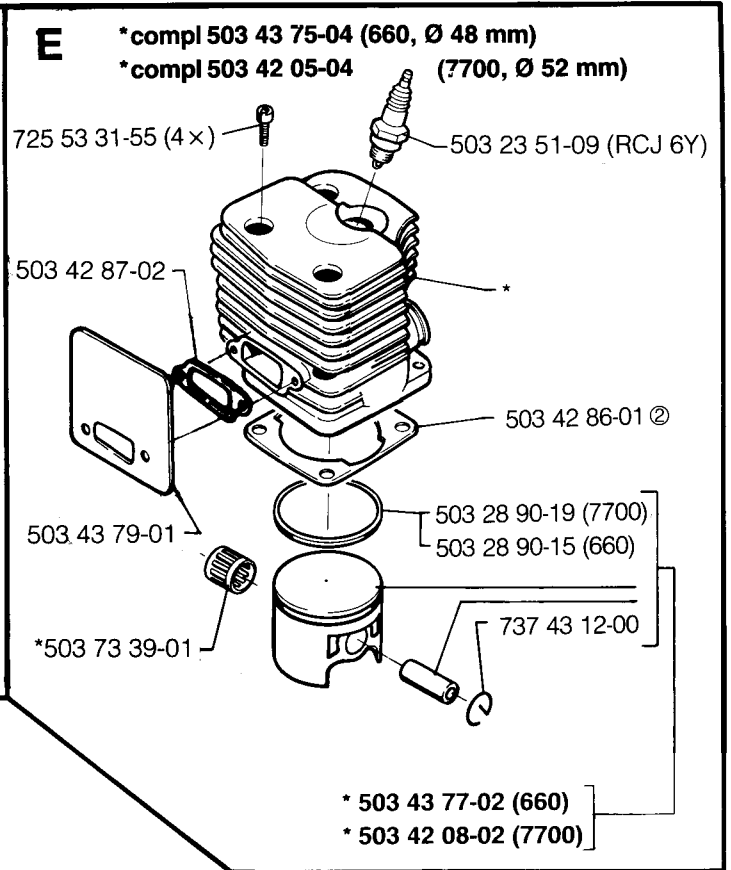

SPAREPARTS 107 24 39-64

H**J*****compl 506 08 86-03** **S****K****L*****compl 503 43 25-03**

M

*compl 503 43 03-13 **S**

N

P

compl 503 28 12-09

Walbro WJ 28 B

504 90 00-02 4mm

504 90 00-03 5mm

504 90 00-01 6mm

S

*compl 506 08 86-02 Serial number ≤ 4240001

503 56 04-01

738 22 02-25*

503 42 15-01